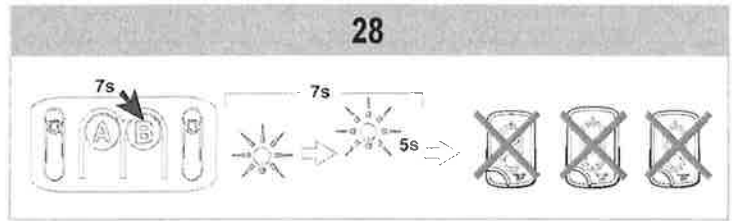

24

25

26

SOMFY ACTIVITES SA, Société Anonyme, capital 35.000.000 Euros, RCS Amnecy, 303.970.230 - 01/2019
Images not contractually binding

somfy[®]

Producent:

SOMFY ACTIVITES SA
50 avenue du Nouveau Monde
74300 CLUSES
FRANCE