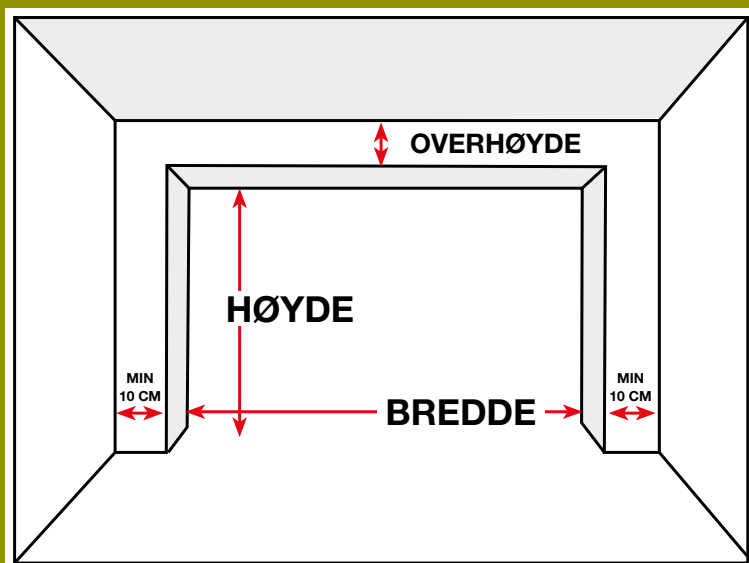

Garasjeport

Viktige mål ved bestilling:

Skriv opp målene her.
Garasjen er her sett innefra.

	MÅL I CM.
Bredde:	
Høyde:	
Overhøyde:	
Sideplass høyre:	
Sideplass venstre:	
Garasjens dybde:	

Nødvendig overhøyde er lik porthøyde +10 cm for SNP porter, +15 cm for Eurodoor, H-Line, +22 cm for Basic Eurodoor og Basic H-Line og +23 cm for resten.

Nødvendig sideplass er 10-12 cm for alle portstørrelser.

Egne side- og overhøydekrav til industriporter.
Be om info!

**Husk å bestille portåpner
når du bestiller port.**

Krever WiFi-tilgang
i garasje.

Wi-Fi:
IEEE 802.11b/g/n,
2,4 GHz (ikke kom-
patibel med 5 GHz
Wi-Fi-nettverk)

NYHET! **EURO DOOR**
www.eurodoor.no

ED ProLine Portåpner
ED800/ED1000/ED1200

HomeLink COMPATIBLE

FUNKSJONER:
Beltedrift - Stillestående
Rask - 250mm/s hastighet
HomeLink kompatibel
Wifi tilkobling (ED1200)
App-styring (ED1200)

ED1200 med Wifi og App-styring

HomeLink® and the HomeLink® house icon are registered trademarks of Gentex Corporation

industriTRE as

Industriveien 36, Østerhus, 4879 Grimstad
Telefon +47 37 25 65 65
E-post: post@industritre.no • www.industritre.no